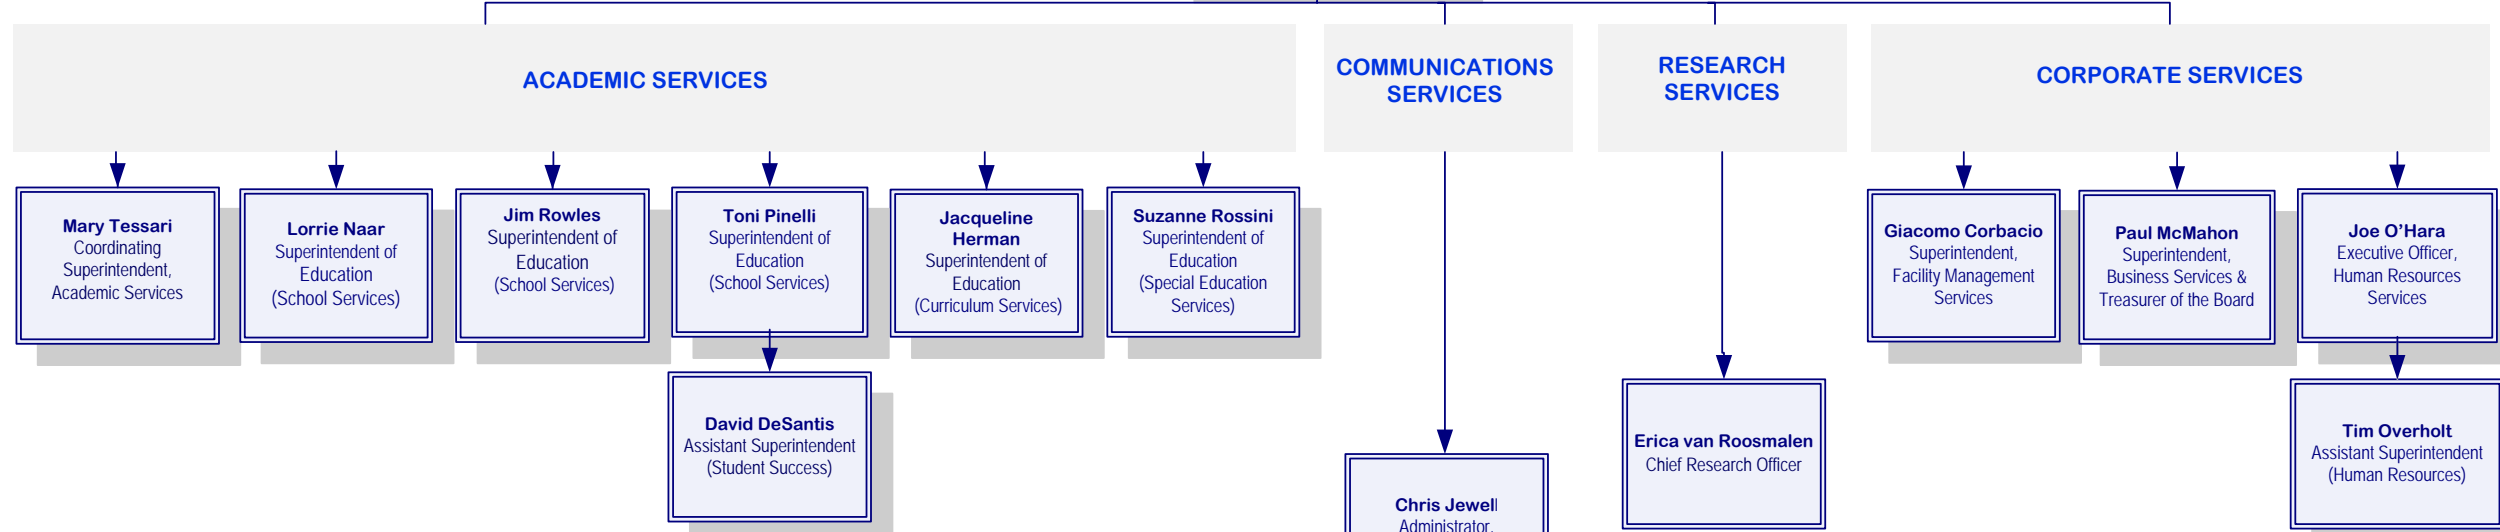

Halton Catholic District School Board Organizational Chart

- | | | | |
|--|---|---|--|
| Notre Dame CSS
Canadian Martyrs CES
St. Gabriel CES
St. Mark CES
St. Timothy CES
St. Ignatius of Loyola CSS
Mother Teresa CES
Pope John Paul II CES
St. Bernadette CES
St. Joan of Arc CES
St. Matthew CES | Corpus Christi CSS
Sacred Heart of Jesus CES
St. Christopher CES
St. Elizabeth Seton CES
Holy Trinity CSS
Our Lady of Peace CES
St. Andrew CES
St. John Oakville CES
St. Marguerite d'Youville CES
St. Michael CES | Assumption CSS
Ascension CES
Holy Rosary Burlington CES
St. John Burlington CES
St. Patrick CES
St. Paul CES
St. Raphael CES
Christ the King CSS
Holy Cross CES
St. Brigid CES
St. Catherine of Alexandria CES
St. Francis of Assisi CES
St. Joseph Acton CES | Bishop P.F. Reding CSS
Guardian Angels CES
Holy Rosary Milton CES
Lumen Christi CES
Our Lady of Fatima CES
Our Lady of Victory CES
St. Anthony of Padua CES
St. Peter CES
St. Thomas Aquinas CSS
Holy Family CES
St. Dominic CES
St. James CES
St. Joseph Oakville CES
St. Luke CES
St. Vincent CES
Thomas Merton CSS/Adult Learning Centre |
|--|---|---|--|